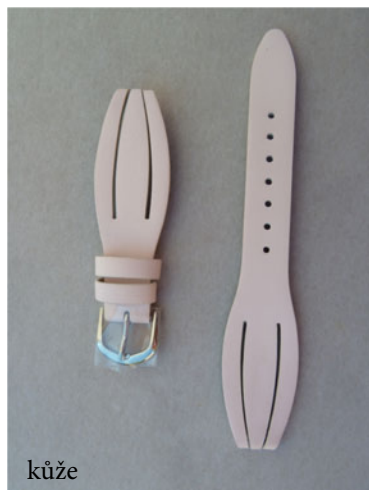

kůže

*RHU072X-RG202LX9
Šířka u pouzdra v cm 10
Délka v cm 18,5
Dop. MC vč. DPH v Kč 390,-

kůže

*RP689X-RG207FX
Šířka u pouzdra v cm 10
Délka v cm 18,8
Dop. MC vč. DPH v Kč 330,-

kůže

*RH535X-RRW47BX9
Šířka u pouzdra v cm 13
Délka v cm 18,5
Dop. MC vč. DPH v Kč 330,-

kůže

*RE506X-RRS41NX7
Šířka u pouzdra v cm 14
Délka v cm 18,5
Dop. MC vč. DPH v Kč 330,-

kůže

*RQ586X-RRS51SX9
Šířka u pouzdra v cm 18
Délka v cm 19
Dop. MC vč. DPH v Kč 180,-

kůže

*RQ550X-RRW29CX9
Šířka u pouzdra v cm 20
Délka v cm 19,5
Dop. MC vč. DPH v Kč 330,-

textil

*RP088X-RG817BX8
Šířka u pouzdra v cm 21
Délka v cm 21,3
Dop. MC vč. DPH v Kč 750,-

pryž

*RR074X-RT345CX9
Šířka u pouzdra v cm 22
Délka v cm 21,8
Dop. MC vč. DPH v Kč 420,-

textil, kůže

*RPG007X-RT339FX
Šířka u pouzdra v cm 22
Délka v cm 21
Dop. MC vč. DPH v Kč 350,-

pryž

*RPG013X-RM389CX9

Šířka u pouzdra v cm 24

Délka v cm 23,5

Dop. MC vč. DPH v Kč 390,-